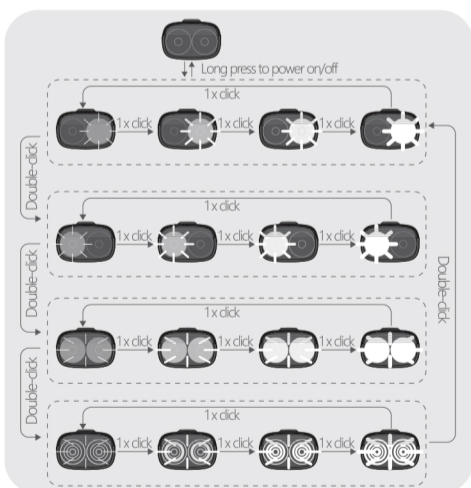

LUMENS/RUN TIME Tabulka výkonu/výdrže

MODE	BRIGHTNESS	ECO	LOW	MID	HIGH
[Icon]	LUMENS	150	375	750	1500
	h:min	62:00	28:21	11:40	04:40
[Icon]	LUMENS	150	375	750	1500
	h:min	62:00	28:21	11:40	04:40
[Icon]	LUMENS	300	750	1500	3000
	h:min	31:30	13:30	05:40	02:10
[Icon]	LUMENS	300	750	1500	3000
	h:min	/	/	/	/

BATTERY INDICATOR Indikátor baterie

Když je svítilna zapnutá, vypínací tlačítko bude ukazovat stav baterie.
Když je zařízení vypnuté, rychlé zmáčknutí tlačítka aktivuje indikátor na 2 sekundy.