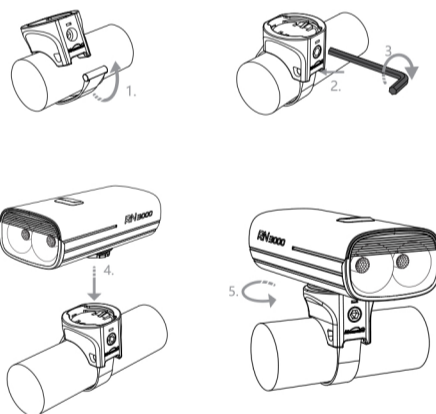

HOW TO INSTALL Návod na instalaci

LOCK MODE Zamknutí svítilny

Pro předejití potenciálního poškození vysokou teplotou, nebo ohněm, je velice důležité svítilnu zamknout a pojistit se, že se tlačítko nezmáčkne. Magicshine, ani Led-Expert.cz nenesou zodpovědnost za poškození na věcech ani lidech.

Zamknutí- když je světlo vypnuté, podržte vypínací tlačítko 5 sekund, až se indikátor červeně neblíkně.

Odemknutí- Když je svítilna zapnutá, podržte vypínací tlačítko 5 sekund, dokud se nerozsvítí stálou červenou.