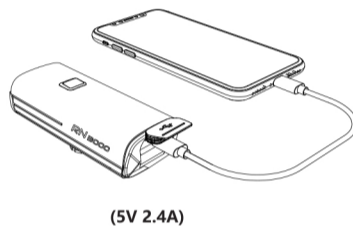

*Kabel na nabíjení ze svítilny není součástí balení