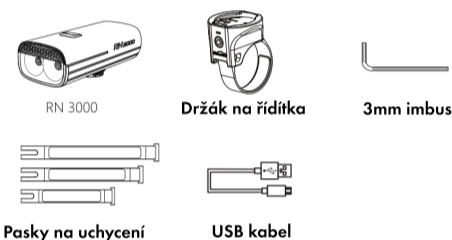

WHAT'S IN Obsah balení

SWITCHING THE LIGHTING MODE Přepínání módů

Při zapnutí svítilny se rozsvítí poslední zapnutý mód díky funkci paměti.