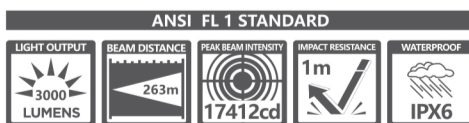

SPECIFICATION Specifikace

Dovozce do ČR:
Led-Expert.cz
Stroupežnického 24
15000 Praha 5
Tel: +420 603 411 623
email: prodej@led-expert.cz
eshop: www.led-expert.cz